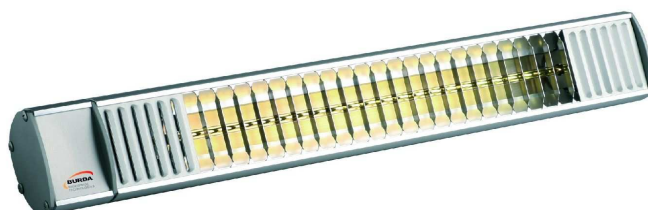

Infrarot-Kurzwellenheizstrahler

RCA200V TERM2000 1x2.0kW 240V 50Hz

Artikelbeschreibung

Dieser Heizstrahler ist das Top-Modell der TERM2000-Serie und setzt durch seine überlegene Technik, beste Verarbeitung und sein elegantes Gehäuse aus massivem Aluminium Maßstäbe in Design und Qualität. Die hocheffektiven „Bi-Focus“-Reflektoren sorgen für ein homogenes und angenehmes Wärmefeld.

Modell:	RCA200V
EAN	4260051480275

Leistung Heizstrahler	W	2000
Breite	mm	600
Höhe	mm	100
Tiefe	mm	125
Gewicht	kg	2,3
Farbe		silber

Elektroanschluss		1/N/PE ~ 230V 50Hz
Schutzart		IP67
Betriebsstrom	A	8,7
Einschaltstrom	A	85,0
Absicherung		16A, C (träge)
Anschlusskabel		3m 3-adrig 1,5 mm ²
Anschlussart		Schukostecker
Anschlussseite E-Anschluss		Links

Anzahl Röhren		1
Anordnung Röhren	RxS	1x1
Ersatzröhre		LG2001V
Anbringungsausrichtung		beliebig
Anzahl Halter/Bohrdurchm.		1 / 8,5 (x2 Stück, Abstand 55)
Temperaturbereich	°C	-30°C bis +50°C
Zulassung/Zertifikate		CE